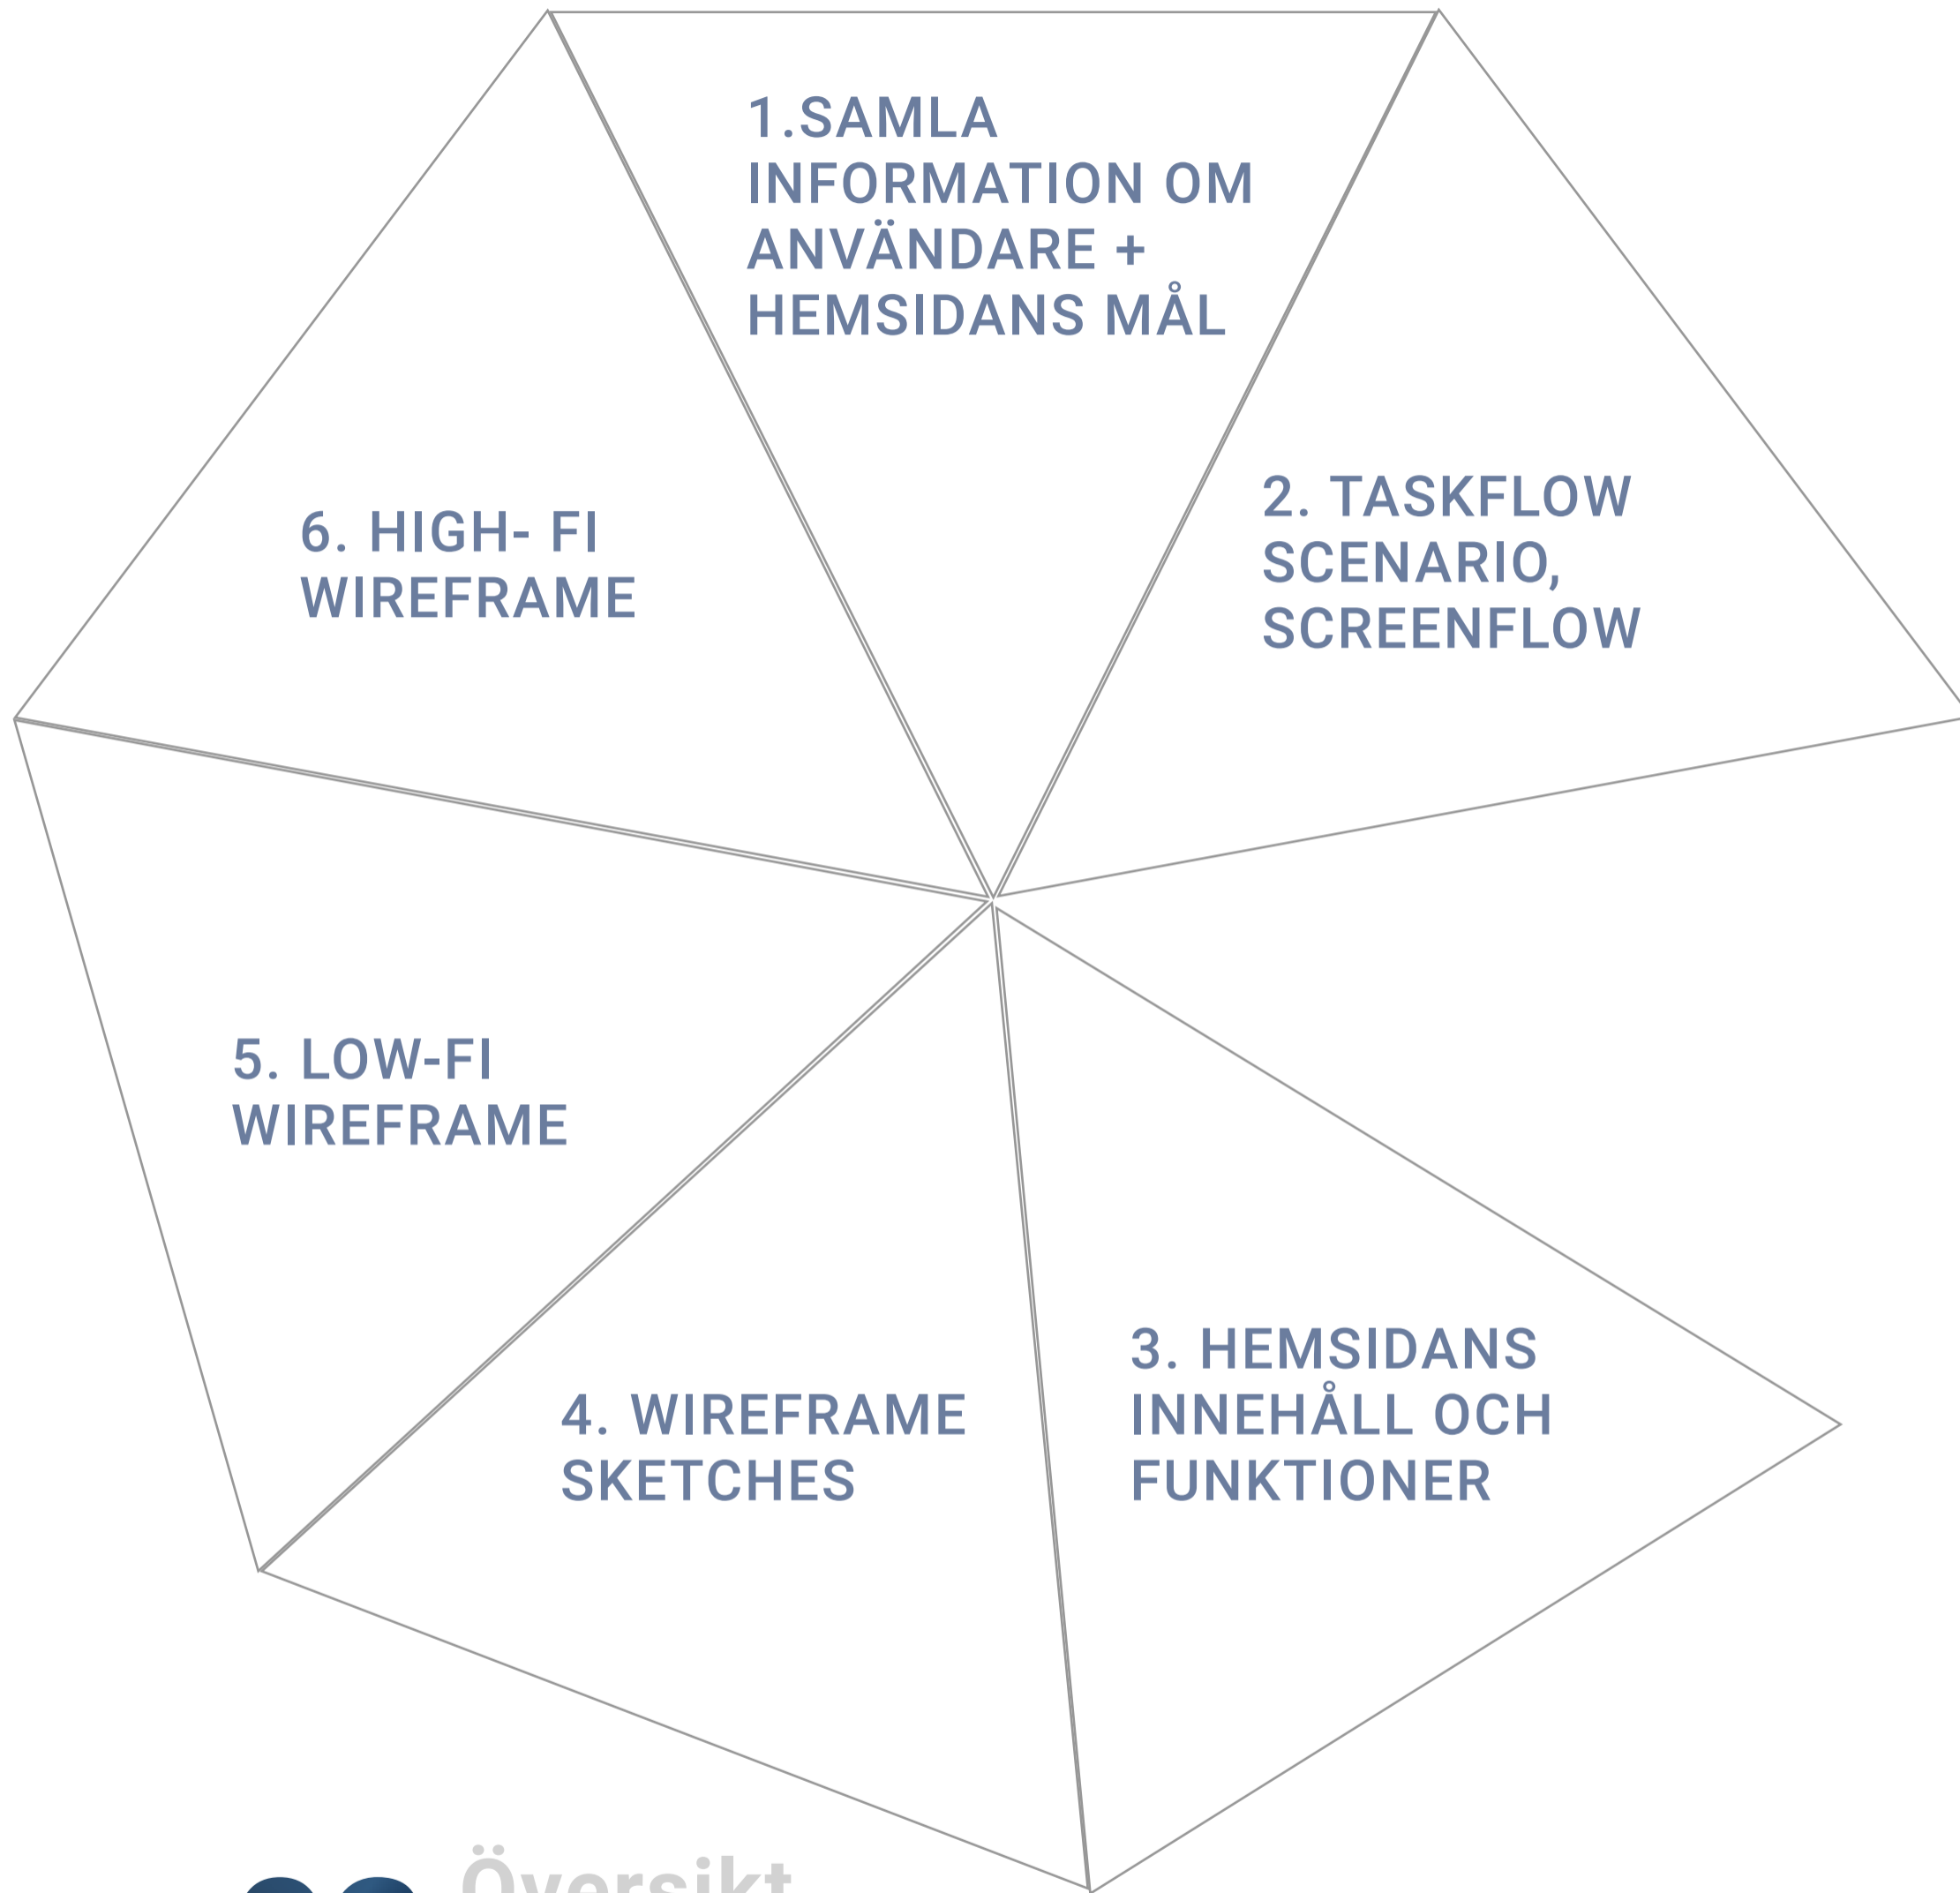

ÖVERSIKT

Översikt över hur jag arbetade med UX steg för steg.